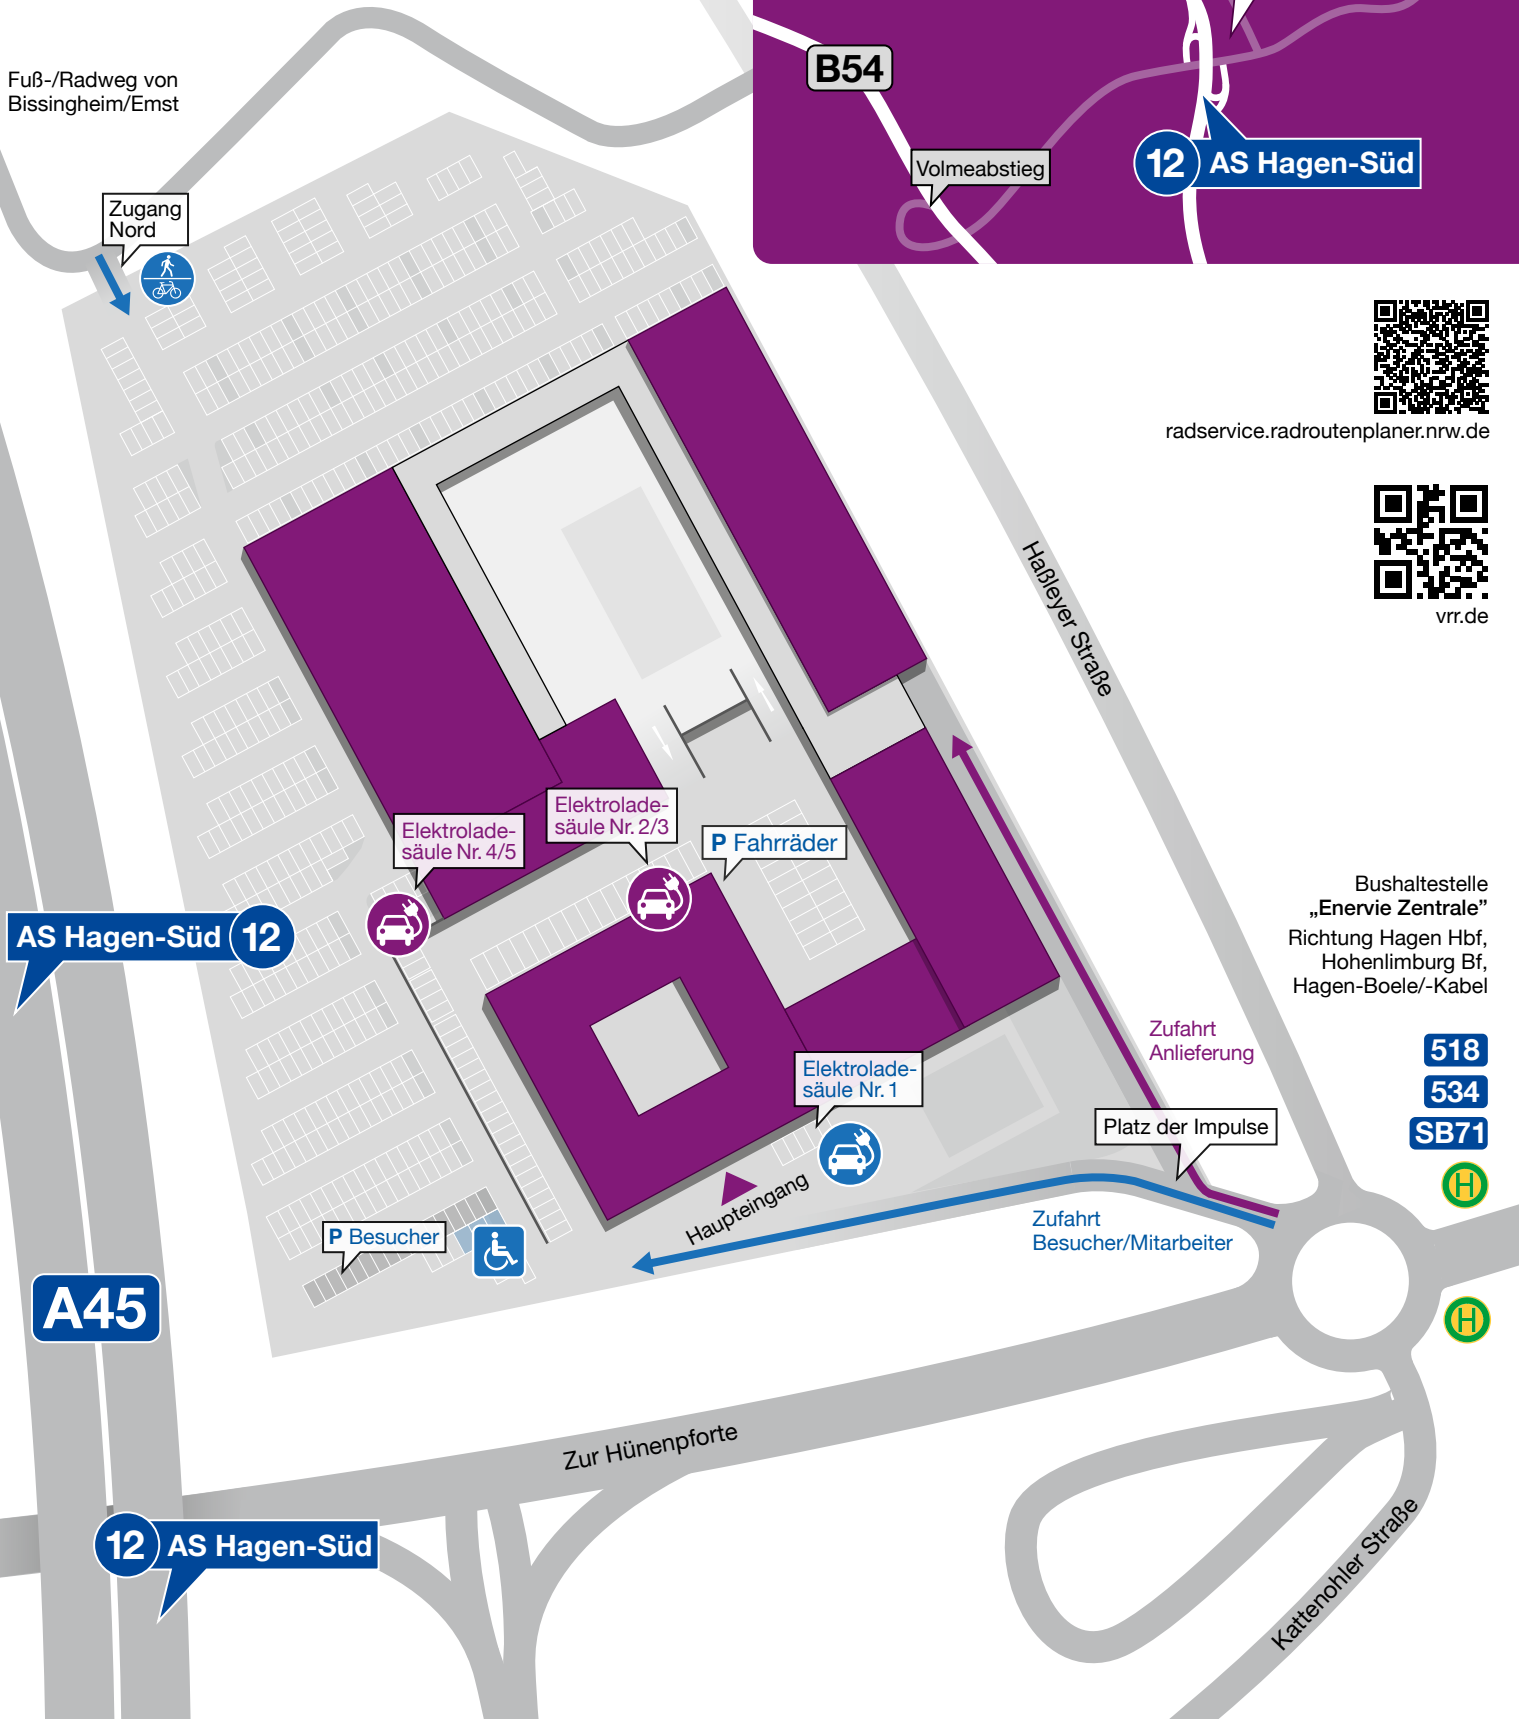

Enervie Zentrale

Platz der Impulse 1
58093 Hagen

Navigations-Adresse:
PLZ 58093

(L704 Haßleyer Straße/L693 Zur Hünenforte –
im Kreisverkehr Abfahrt „ENERVIE“)

Telefon 02331 3565-0

Fuß-/Radweg von
Bissingheim/Emst

radservice.radroutenplaner.nrw.de

vrr.de

Bushaltestelle
„Enervie Zentrale“
Richtung Hagen Hbf,
Hohenlimburg Bf,
Hagen-Boele/-Kabel

518
534
SB71

12 AS Hagen-Süd